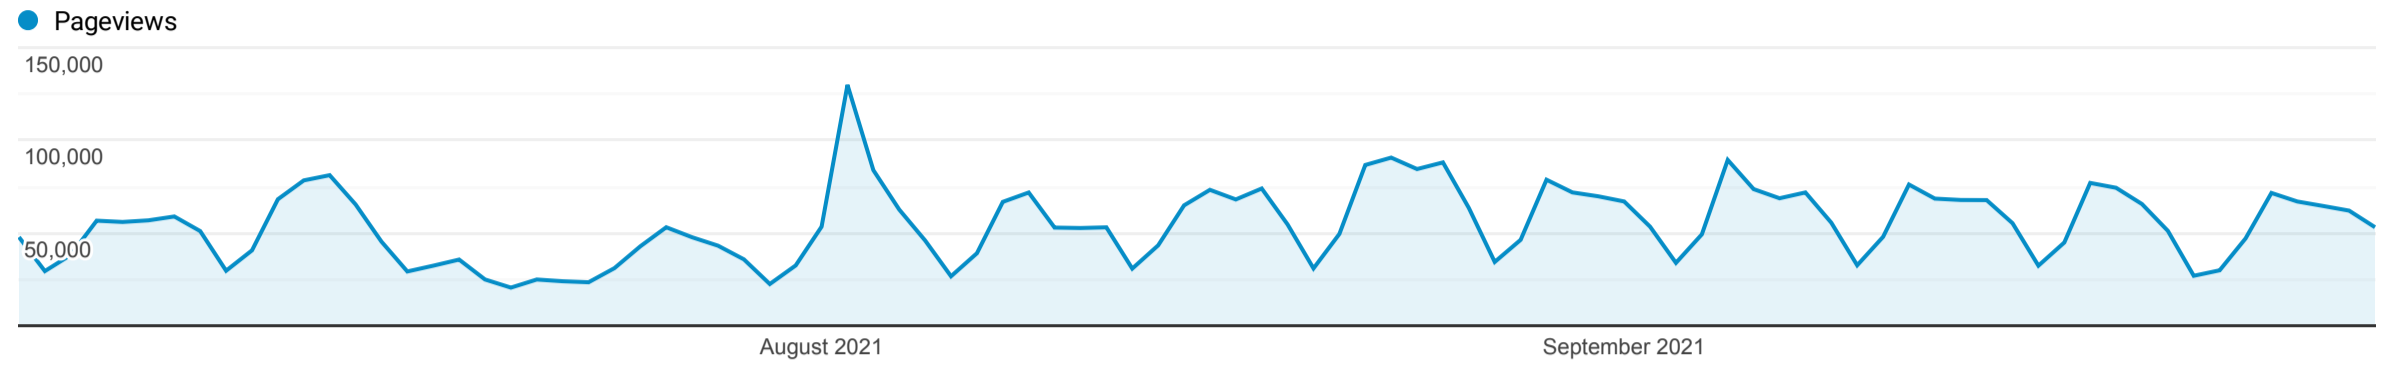

Overview

Jul 1, 2021 - Sep 30, 2021

All Users
100.00% Pageviews

Overview

Pageviews 4,996,456	Unique Pageviews 2,881,463	Avg. Time on Page 00:01:28	Bounce Rate 59.75%	% Exit 33.76%
-------------------------------	--------------------------------------	--------------------------------------	------------------------------	-------------------------