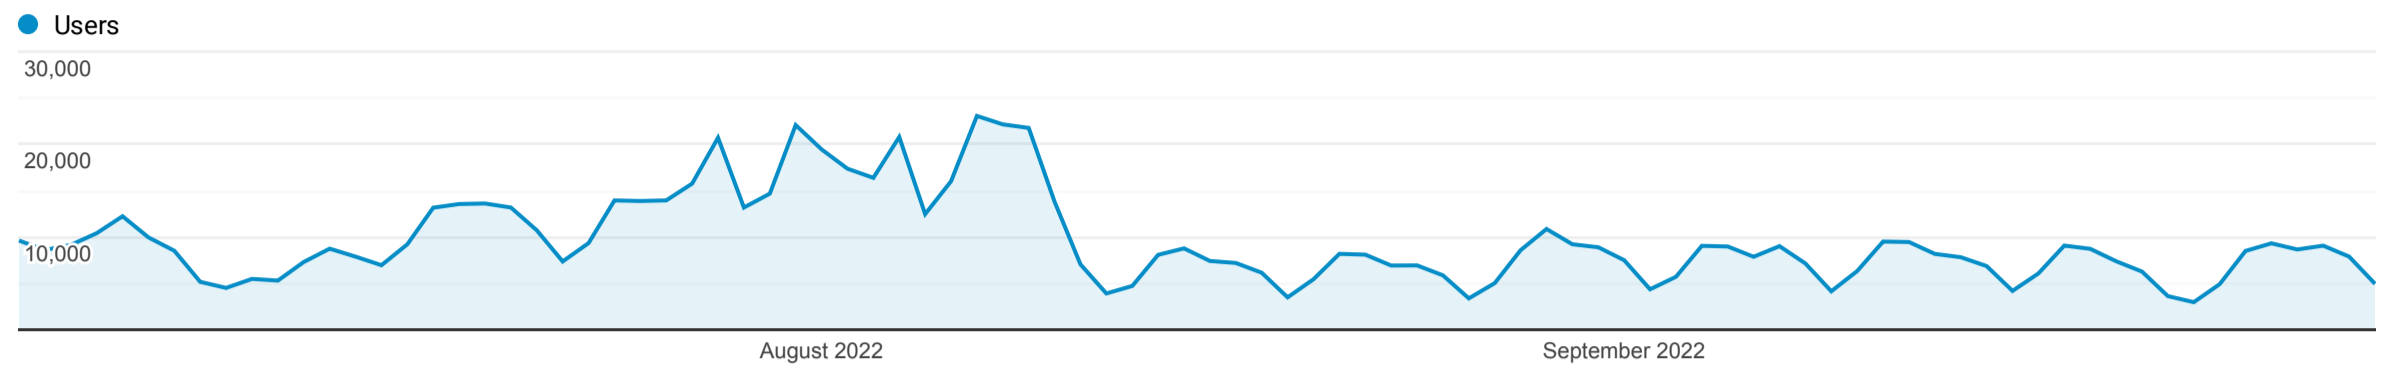

### Audience Overview

Jul 1, 2022 - Sep 30, 2022

**All Users**  
100.00% Users

**Overview**

<b>Users</b> 604,048	<b>New Users</b> 566,236	<b>Sessions</b> 1,101,979	<b>Number of Sessions per User</b> 1.82
<b>Pageviews</b> 3,923,814	<b>Pages / Session</b> 3.56	<b>Avg. Session Duration</b> 00:04:01	<b>Bounce Rate</b> 48.68%