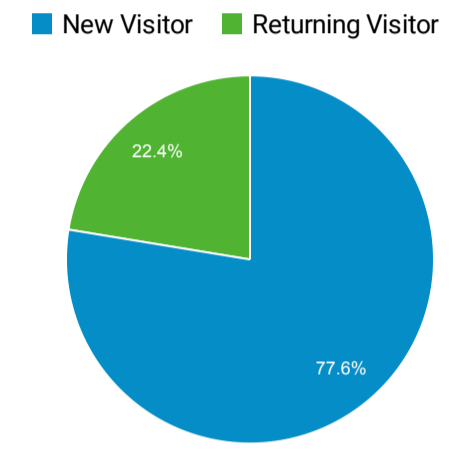

### Audience Overview

Jul 1, 2022 - Sep 30, 2022

**All Users**  
100.00% Users

**Overview**

<b>Users</b> 604,048	<b>New Users</b> 566,236	<b>Sessions</b> 1,101,979	<b>Number of Sessions per User</b> 1.82
<b>Pageviews</b> 3,923,814	<b>Pages / Session</b> 3.56	<b>Avg. Session Duration</b> 00:04:01	<b>Bounce Rate</b> 48.68%