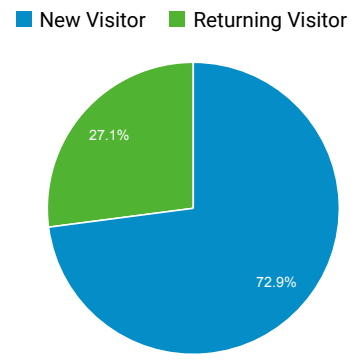

### Audience Overview

**All Users**  
100.00% Users

Jul 1, 2018 - Sep 30, 2018

**Overview**

<b>Users</b> 251,207	<b>New Users</b> 215,919	<b>Sessions</b> 584,849
<b>Number of Sessions per User</b> 2.33	<b>Pageviews</b> 2,727,784	<b>Pages / Session</b> 4.66
<b>Avg. Session Duration</b> 00:03:45	<b>Bounce Rate</b> 32.60%	