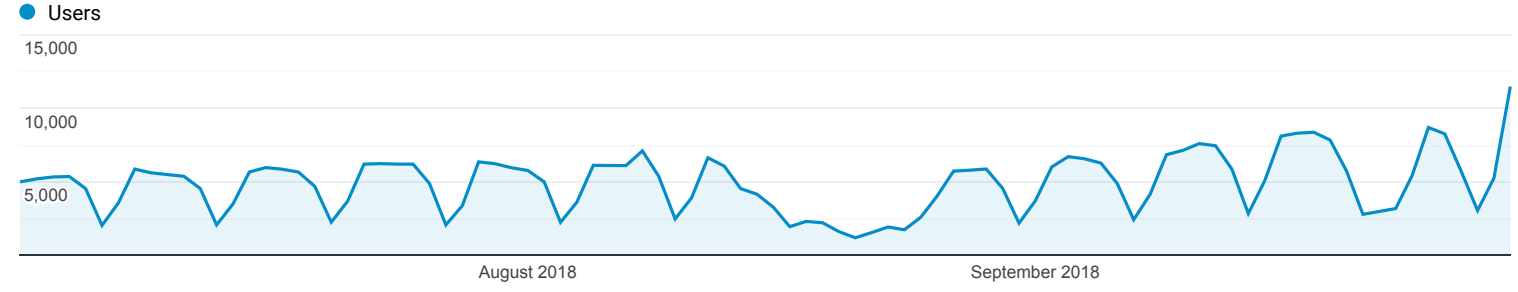

### Audience Overview

**All Users**  
100.00% Users

Jul 1, 2018 - Sep 30, 2018

**Overview**

<b>Users</b> 251,207	<b>New Users</b> 215,919	<b>Sessions</b> 584,849
<b>Number of Sessions per User</b> 2.33	<b>Pageviews</b> 2,727,784	<b>Pages / Session</b> 4.66
<b>Avg. Session Duration</b> 00:03:45	<b>Bounce Rate</b> 32.60%	