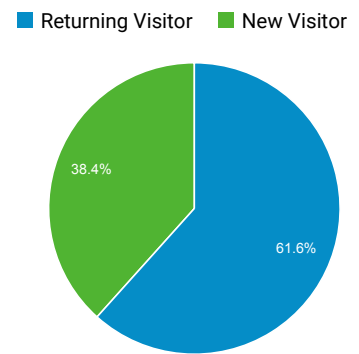

# Audience Overview

All Users  
100.00% Sessions

## Overview

<b>Sessions</b> 711,825	<b>Users</b> 288,292	<b>Pageviews</b> 3,580,095
<b>Pages / Session</b> 5.03	<b>Avg. Session Duration</b> 00:04:20	<b>Bounce Rate</b> 26.10%
<b>% New Sessions</b> 38.19%		