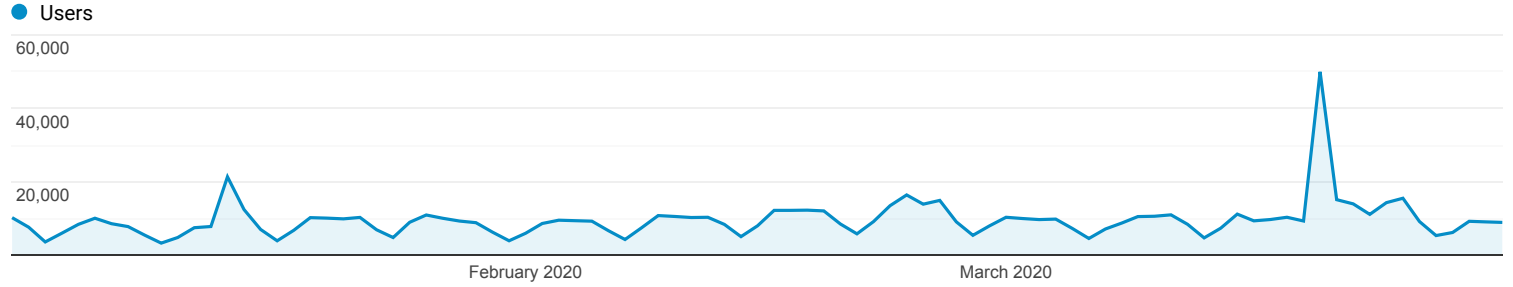

## Audience Overview

All Users  
100.00% Users

Jan 1, 2020 - Mar 31, 2020

### Overview

Users  
**618,842**

New Users  
**550,637**

Sessions  
**1,047,359**

Number of Sessions per User  
**1.69**

Pageviews  
**2,903,430**

Pages / Session  
**2.77**

Avg. Session Duration  
**00:02:25**