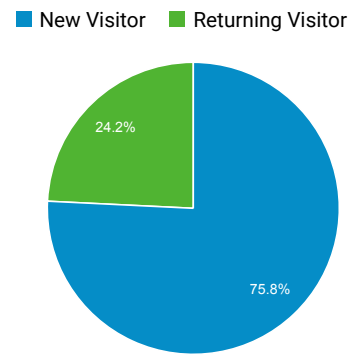

## Audience Overview

All Users  
100.00% Users

Apr 1, 2019 - Jun 30, 2019

### Overview

|  |                               |                                |
|--|-------------------------------|--------------------------------|
| <b>Users</b><br>530,316                    | <b>New Users</b><br>476,028   | <b>Sessions</b><br>958,713     |
| <b>Number of Sessions per User</b><br>1.81 | <b>Pageviews</b><br>2,772,685 | <b>Pages / Session</b><br>2.89 |
| <b>Avg. Session Duration</b><br>00:02:26   | <b>Bounce Rate</b><br>55.21%  |                                |