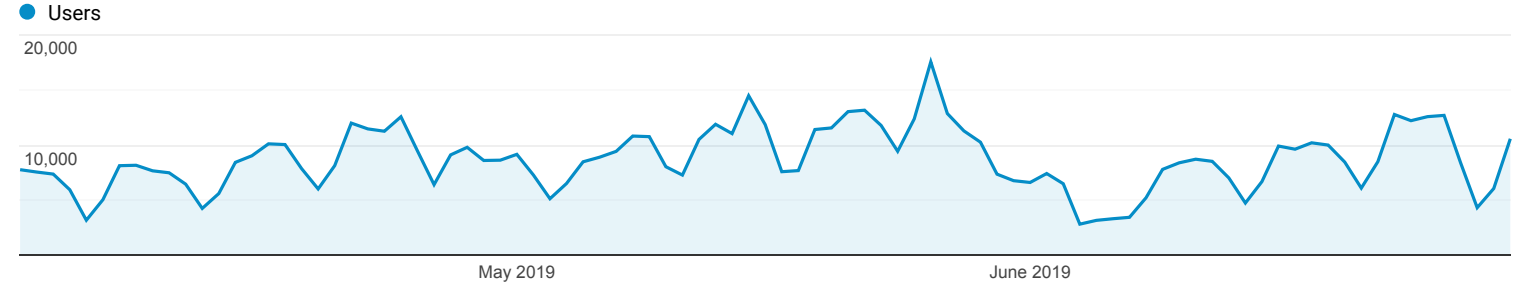

## Audience Overview

All Users  
100.00% Users

Apr 1, 2019 - Jun 30, 2019

### Overview

|  |                               |                                |
|--|-------------------------------|--------------------------------|
| <b>Users</b><br>530,316                    | <b>New Users</b><br>476,028   | <b>Sessions</b><br>958,713     |
| <b>Number of Sessions per User</b><br>1.81 | <b>Pageviews</b><br>2,772,685 | <b>Pages / Session</b><br>2.89 |
| <b>Avg. Session Duration</b><br>00:02:26   | <b>Bounce Rate</b><br>55.21%  |                                |