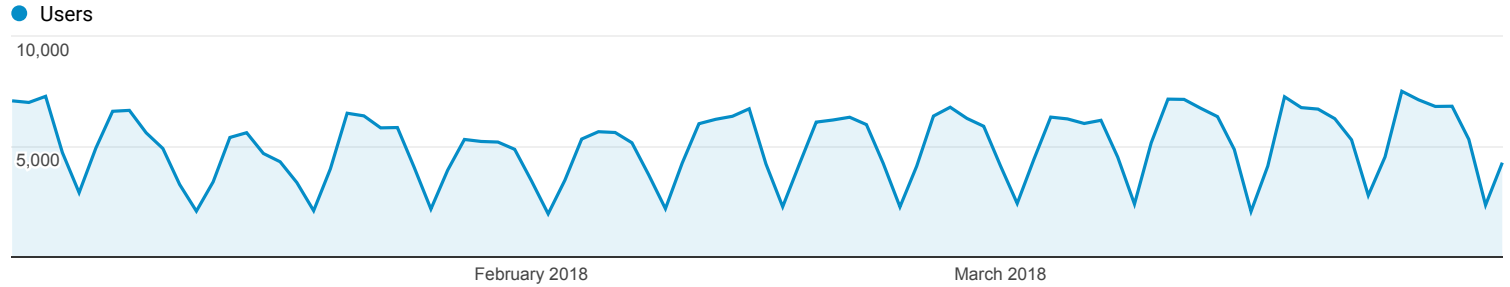

## Audience Overview

All Users  
100.00% Users

Jan 1, 2018 - Mar 31, 2018

### Overview

New Visitor Returning Visitor

Language	Users	% Users
1. ar	143,346	58.57%
2. en-us	72,092	29.46%
3. ar-sa	13,134	5.37%
4. en-gb	7,283	2.98%
5. ar-ae	2,187	0.89%
6. fr	2,137	0.87%
7. ar-eg	1,164	0.48%
8. fr-fr	462	0.19%
9. zh-cn	348	0.14%
10. en	298	0.12%